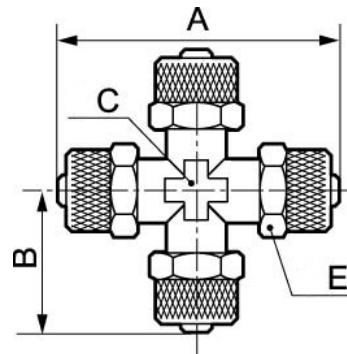

RACCORDI A CALZAMENTO

Croce intermedio - RB12

15

Temperatura min/max

-20 / 80 °C

Codice	Dim. A (mm)	Dim. B (mm)	Dim. C (mm)	Dim. E (mm)
RB12 6	45	22.5	8	12
RB12 8	45	22.5	10	14
RB12 10	51	25.5	11	16